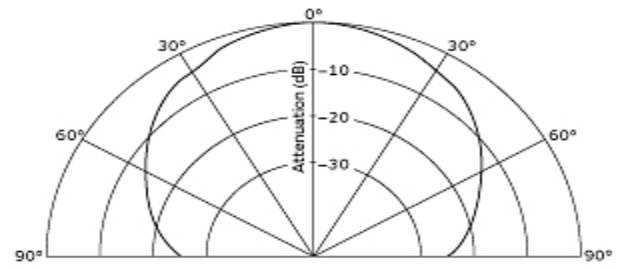

MA40S4R

产品数据

频率特性

灵敏度的方向性