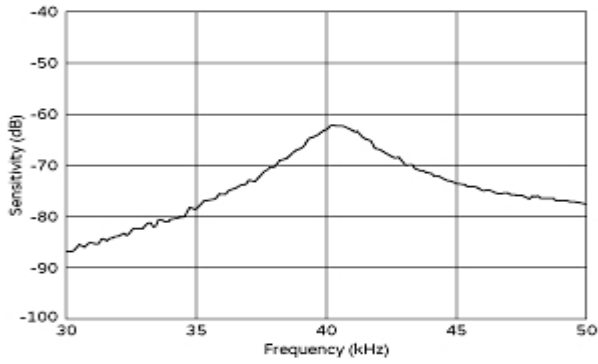

MA40S4R

产品数据

频率特性